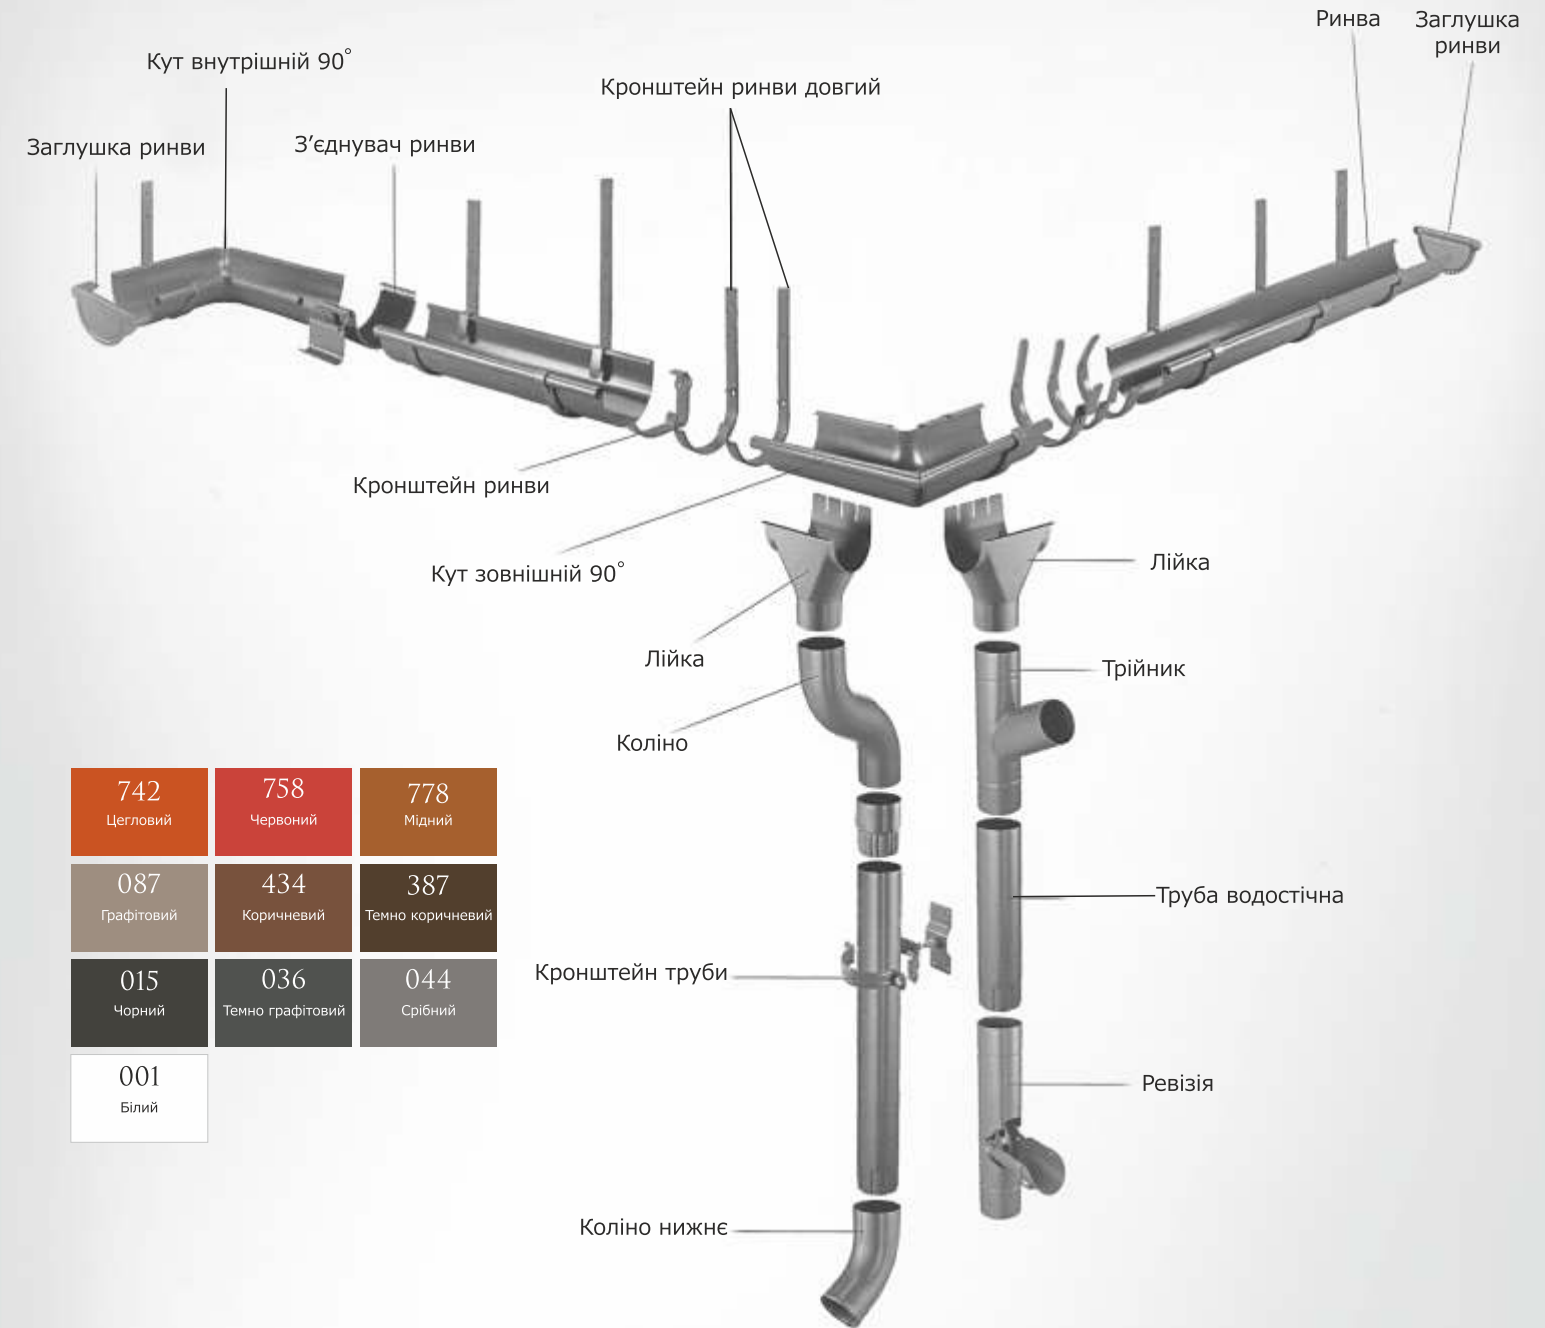

Водостічні системи SSAB

Надійні водостічні системи з шведського металу SSAB

742 Цегловий	758 Червоний	778 Мідний
087 Графітовий	434 Коричневий	387 Темно коричневий
015 Чорний	036 Темно графітовий	044 Срібний
001 Білий		

Система ринви			
	125/87	200	100
	150/100	350	175
			86
			140